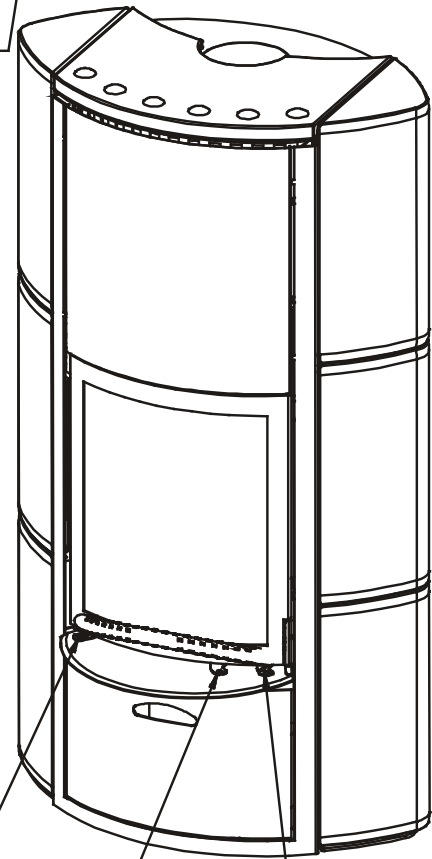

Zentralluftzufuhr

Klappe

Sekundärluft

Rostzugstange

Primärluft

VESUV

Dimensions (H x W x D): 1478mm x 828mm x 636mm

Nominal Power Output: 6 - 11kw

Exhaust Pipe: 150mm

Weight: 285kg

Height to Center of Exhaust Pipe: 1250mm

Space Heating Performance: 180m³