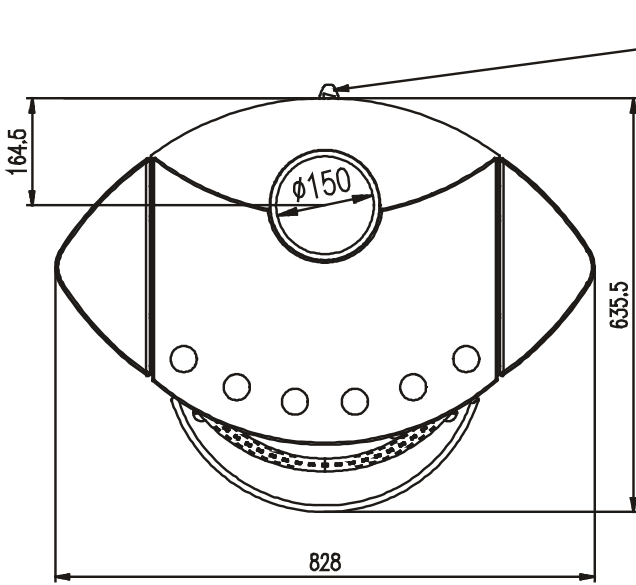

Zentralluftzufuhr

Klappe

Sekundärluft

Rostzugstange

Primärluft

VESUV

Dimensions (H x W x D): 1478mm x 828mm x 636mm

Nominal Power Output: 6 - 11kw

Exhaust Pipe: 150mm

Weight: 285kg

Height to Center of Exhaust Pipe: 1250mm

Space Heating Performance: 180m³