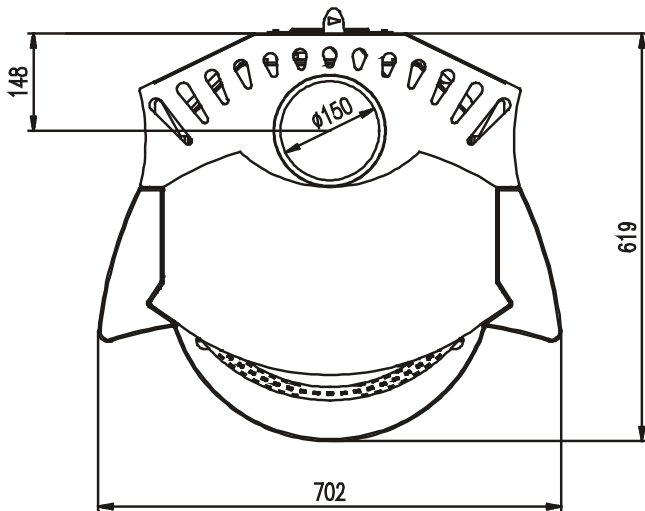

Zentralluftzufuhr

Sekundärluft

Rostzugstange

Primärluft

ELBRUS

Dimensions: 1448mm x 702mm x 619mm

Nominal Power Output: 6 - 11kw

Exhaust Pipe: 150mm

Weight: 242kg

Height to Center of Exhaust Pipe: 1250 mm

Space Heating Performance: 180m³